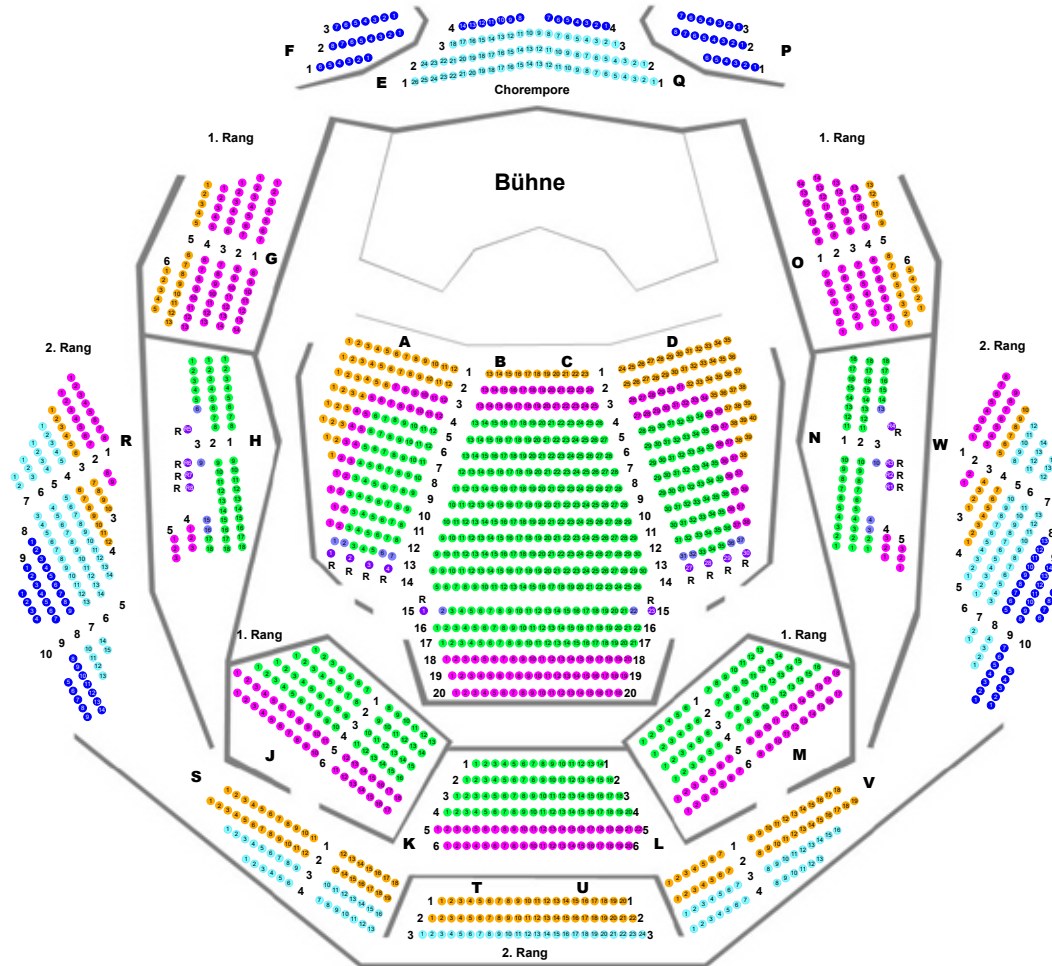

Kulturpalast

SEATING CATEGORIES

	1	2	3	4	5
KULT1	20.00	17.00	15.00	10.00	
	<i>10.00*</i>	<i>8.50*</i>	<i>7.50*</i>		

KULT2	38.00	30.00	20.00	15.00	10.00
	<i>19.00*</i>	<i>15.00</i>	<i>10.00</i>	<i>7.50</i>	

KULT3	45.00	35.00	25.00	20.00	12.00
	<i>22.50</i>	<i>17.50</i>	<i>12.50</i>	<i>10.00</i>	

KULT4	55.00	45.00	30.00	25.00	15.00
	<i>27.50</i>	<i>22.50</i>	<i>15.00</i>	<i>12.50</i>	<i>7.50</i>

PRICE CATEGORIES