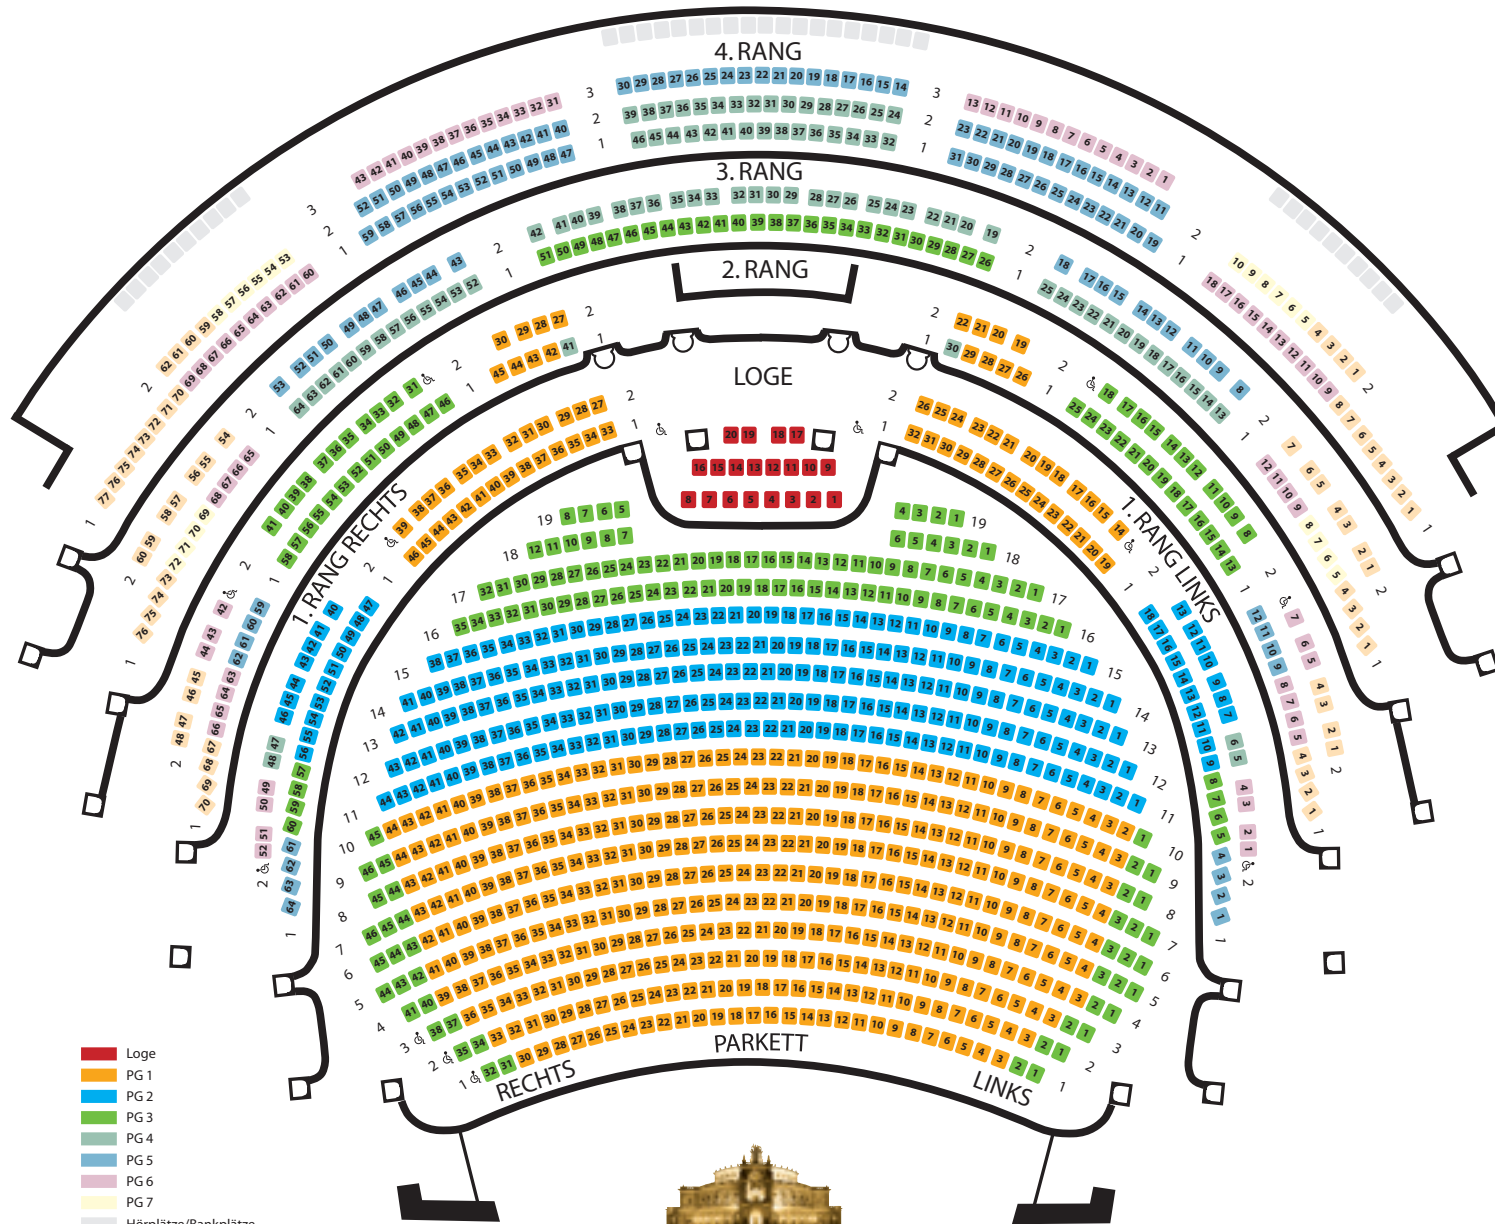

SITZPLAN SEMPEROPER

OPER | BALLETT · SPIELZEIT 2007|08

- Loge
- PG 1
- PG 2
- PG 3
- PG 4
- PG 5
- PG 6
- PG 7
- Hörplätze/Bankplätze

Rollstuhlplätze behindertengerecht in Parkett und Loge. Im 1. und 2. Rang teilweise behindertengerecht (entsprechend den Rechtsvorschriften für Türbreiten)